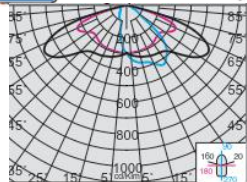

## Mini Stelvio HP AREA 3376

Silniční svítidlo vysokého výkonu antracitové barvy umožňuje, dokonale splynout do jednoho kompaktního celku s městským prostředím.

Svítidlo Mini Stelvio 3376 je vhodné pro použití k osvětlení komunikací a velkých ploch. Montáž na dřík stožáru nebo na výložník 60 mm.