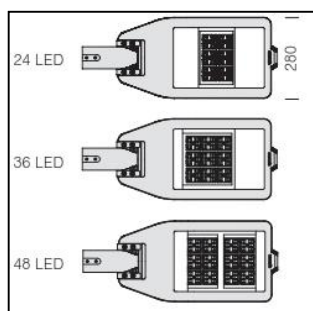

## Mini Stelvio HP AREA 3376

Silniční svítidlo vysokého výkonu antracitové barvy umožňuje, dokonale splynout do jednoho kompaktního celku s městským prostředím.

Svítidlo Mini Stelvio 3376 je vhodné pro použití k osvětlení komunikací a velkých ploch. Montáž na dřík stožáru nebo na výložník 60 mm.

Nastavitelné rozsahy: mezi 0 ° a 15 ° pro montáž na výložník; a mezi 0 ° a 10 ° pro montáž na dřík stožáru.

Náhradní teplota chromatičnosti 3000K a 4000K.

TYP	Typ zdroje	Světelný zdroj W	Světelný tok lm	Příkon svítidla W	Teplota K	Váha kg	AstroDIM
Mini Stelvio 3376/ 324	LED	32	5333	36	4000	7,6	Na OBJ
Mini Stelvio 3376/ 323	LED	32	4960	36	3000	7,6	Na OBJ
Mini Stelvio 3376/ 554	LED	55	8129	60	4000	8,0	Na OBJ
Mini Stelvio 3376/ 553	LED	55	7560	60	3000	8,0	Na OBJ
Mini Stelvio 3376/ 964	LED	96	13267	103	4000	8,1	Na OBJ
Mini Stelvio 3376/ 963	LED	96	12238	103	3000	8,1	Na OBJ