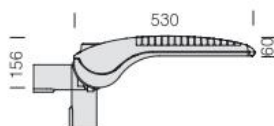

## Mini Stelvio HP AREA 3376

Silniční svítidlo vysokého výkonu antracitové barvy umožňuje, dokonale splynout do jednoho kompaktního celku s městským prostředím.

Svítidlo Mini Stelvio 3376 je vhodné pro použití k osvětlení komunikací a velkých ploch. Montáž na dřík stožáru nebo na výložník 60 mm.