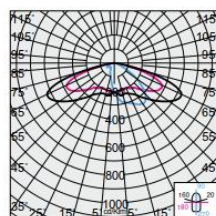

> 100.000 hod. L80/B10 // 3590 > 80.000 (L80B20); 3591 > 50.000 (L80/B10)

Způsob montáže

Na dřík stožáru 60 mm, vvedený kabel s konektorem

3590 Ischia
rotosymmetric wide beam RW

3594 Ischia
cycle-pedestrian symmetric CS

3591 Ischia
COB
rotosymmetric medium beam RM

3595 Ischia
asymmetric medium beam AM

3592 Ischia
square wide beam SW

3596 Ischia
asymmetric wide beam AW

3593 Ischia
cycle-pedestrian asymmetric CA