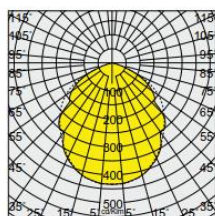

> 100.000 hod. L80/B10 // 3590 > 80.000 (L80B20); 3591 > 50.000 (L80/B10)

Způsob montáže

Na dřík stožáru 60 mm, vvedený kabel s konektorem

3590 Ischia
rotosymmetric wide beam RW

3594 Ischia
cycle-pedestrian symmetric CS