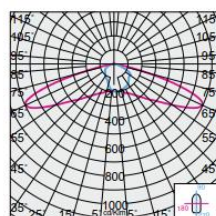

> 100.000 hod. L80/B10 // 3590 > 80.000 (L80B20); 3591 > 50.000 (L80/B10)

Způsob montáže

Na dřík stožáru 60 mm, vvedený kabel s konektorem

3590 Ischia
rotosymmetric wide beam RW

3594 Ischia
cycle-pedestrian symmetric CS