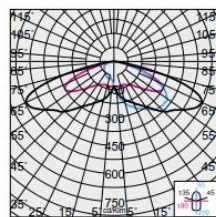

> 100.000 hod. L80/B10 // 3590 > 80.000 (L80B20); 3591 > 50.000 (L80/B10)

Způsob montáže

Na dřík stožáru 60 mm, vvedený kabel s konektorem

3590 Ischia
rotosymmetric wide beam RW

3594 Ischia
cycle-pedestrian symmetric CS

3591 Ischia
COB
rotosymmetric medium beam RM

3595 Ischia
asymmetric medium beam AM

3592 Ischia
square wide beam SW

3596 Ischia
asymmetric wide beam AW

3593 Ischia
cycle-pedestrian asymmetric CA