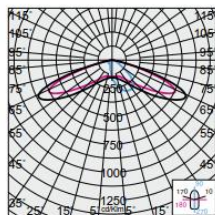

3591 Ischia
COB
rotosymmetric medium beam RM

3595 Ischia
asymmetric medium beam AM

3592 Ischia
square wide beam SW

3596 Ischia
asymmetric wide beam AW

3593 Ischia
cycle-pedestrian asymmetric CA