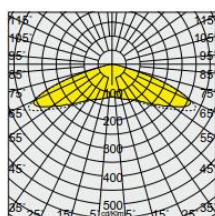

Svítidla splňují podmínky dotačního programu v České republice

DISANO

ISCHIA – 3590-RW/ 3591-RM / 3592-SW / 3593-CA / 3594-SW / 3595-AM/ 3596-AW

Venkovní svítidlo určené pro osvětlení komunikací, obytných zón a parků, náměstí a pěších zón, parkoviště i cyklostezky

Provedení optiky

RW kruhové vyzařování široké

RM kruhové vyzařování střední

SW čtvercová širokoúhlá optika

CA asymetrická optika cyklo + chodec

AM asymetrická optika střední

AW asymetrická optika široká

Tělo svítidla

Hliníkové tělo v grafitové barvě s polykarbonátovým krytem / IP66

Optický kryt

Polykarbonát tl. 2,5 mm / IK10

Světelný zdroj

LED modul, teplota chromatičnosti 4000K; 3000K; 2200K / CRI>70

Světelný tok zdroje

1 450 lm – 5 580 lm

Předřadná část

Elektronický předřadník / na objednávku integrovaná zásuvka ZHAGA BOOK 18

Třída ochrany II

Přepětová ochrana L/N - 6/10 kV; MIDNIGHT- 4 stupně

Příkon svítidla

11 – 48W

Životnost

> 100.000 hod. L80/B10 // 3590 > 80.000 (L80B20); 3591 > 50.000 (L80/B10)

Způsob montáže

Na dřík stožáru 60 mm, vvedený kabel s konektorem