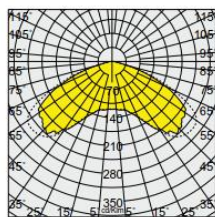

> 100.000 hod. L80/B10 // 3590 > 80.000 (L80B20); 3591 > 50.000 (L80/B10)

Způsob montáže

Na dřík stožáru 60 mm, vvedený kabel s konektorem

3590 Ischia
rotosymmetric wide beam RW

3594 Ischia
cycle-pedestrian symmetric CS

3591 Ischia
COB
rotosymmetric medium beam RM

3595 Ischia
asymmetric medium beam AM

3592 Ischia
square wide beam SW

3596 Ischia
asymmetric wide beam AW

3593 Ischia
cycle-pedestrian asymmetric CA